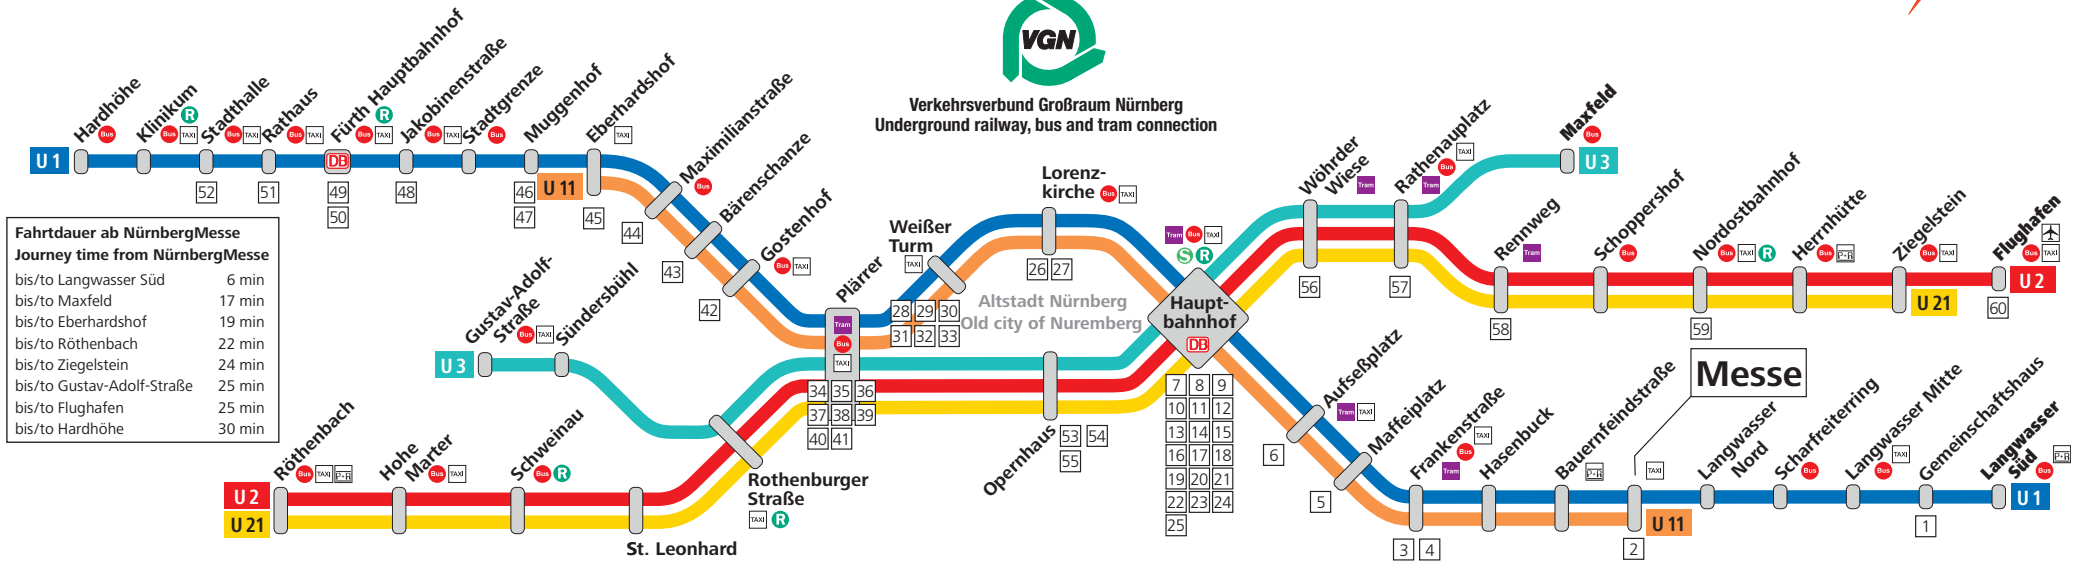

Hotels/Pensionen nahe U-Bahn-Haltestellen in Nürnberg Hotels/Bed & Breakfast near Underground stops in Nuremberg

Verkehrsverbund Großraum Nürnberg
Underground railway, bus and tram connection

Fahrtdauer ab NürnbergMesse Journey time from NürnbergMesse	
bis/to Langwasser Süd	6 min
bis/to Maxfeld	17 min
bis/to Eberhardshof	19 min
bis/to Röthenbach	22 min
bis/to Ziegelstein	24 min
bis/to Gustav-Adolf-Straße	25 min
bis/to Flughafen	25 min
bis/to Hardhöhe	30 min

Alle Angaben ohne Gewähr. Änderungen vorbehalten. Stand: 10.01.2017/No responsibility accepted for errors. Subject to change. As at 10.01.2017.

- | | | | | | | | |
|--|---|--|---|---|---|---|--|
| 1 Arvena Park
Görlitzer Str. 51
Tel +49(0)9 11.89 22-0 | 10 Hotel Marienbad
Eilgutstr. 5
Tel +49(0)9 11.20 31 47 | 20 Hotel Ibis Königstor
Königstr. 74
Tel +49(0)9 11.2 32 00-0 | 29 Flair-Hotel
Weinhaus Steichele
Knorrstr. 2-8
Tel +49(0)9 11.2 02 28-0 | 38 Pension Florida
Fürther Str. 16
Tel +49(0)9 11.26 18 81 | 47 Hotel Metropol
Fürther Str. 338
Tel +49(0)9 11.32 43 90 | 54 Hotel Fackelmann
Essenweinstr. 10
Tel +49(0)9 11.20 68 40 | Weitere Auskünfte
Further information
Congress- und Tourismus-
Zentrale Nürnberg
Frauentorgraben 3
90443 Nürnberg
Tel +49(0)9 11.23 36-0
Fax +49(0)9 11.23 36-1 66
tourismus@nuernberg.de
www.hotel.nuernberg.de